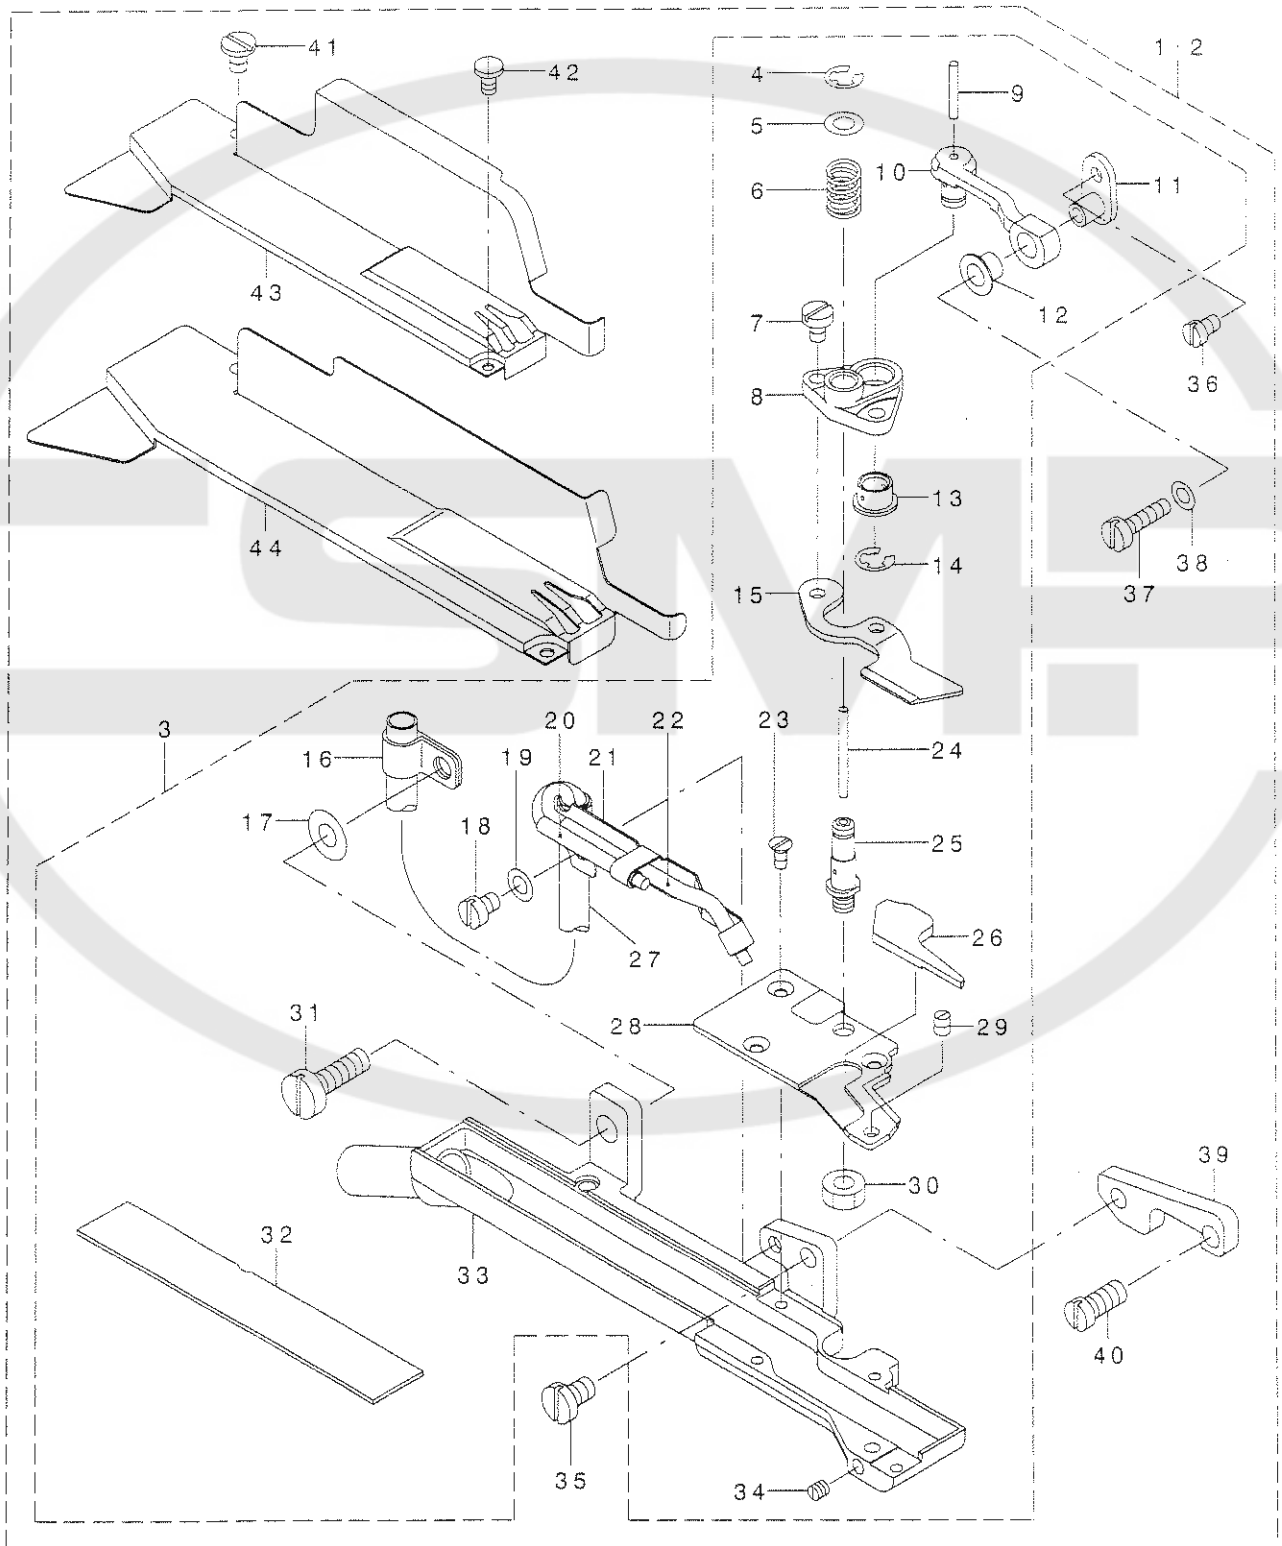

Pneumatic Flat Cutter
エア式フラットカッター

JUKI®

T041

PARTS LIST

29116506
No.0860-01

REF. NO	NOTE	PART NO.	DESCRIPTION	品名	Qty
1		MAT-041000A0-A	PNEUMATIC FLAT CUTTER ASM.	エア-シキフラットカッター-クミ	1
2	#01	MAT-041000AB	PNEUMATIC FLAT CUTTER ASM.	エア-シキフラットカッター-クミ	1
3		MAT-041030B0	KNIFE PLATE ASM.	メスタ イソウクミ	(1)
4		RE-0300000-K0	E-RING 3	Eカ タトメワ 3	(1)
5		WP-0450000-SD	WASHER 4.5X8X0.5	ヒラサ ガネ 4.5X8X0.5	(1)
6		MAT-03509000	SPRING	ト ウメスオサエハ ネ	(1)
7		SS-7080510-TP	SCREW 1/8-44 L=4.5	マルヒラネシ 1/8-44 L=4.5	(2)
8		MAT-03508000	MOVING KNIFE BRACKET	ト ウメストリツケタ イ	(1)
9		CQ-2020000-00	OIL WICK	ユシ	(0.1)
10		MAT-03511000	KNIFE DRIVING RINK	ト ウメスリンク	(1)
11		MAT-03512000	KNIFE DRIVING RINK BRACKET	ト ウメスリンク外 ウタ イ	(1)
12		MAT-03510000	KNIFE DRIVING RINK PIECE	メスクト ウコマ	(1)
13		MAT-03510000	KNIFE DRIVING RINK PIECE	メスクト ウコマ	(1)
14		RE-0400000-K0	E-RING 4	Eカ タトメワ 4	(1)
15		MAT-03506000	MOVING KNIFE	ト ウメス	(1)
16		MAT-03516000	OIL TUBE HOLDER	キュウユハ イフ ト メ	(1)
17		WP-0502616-SD	WASHER	ヒラ サ ガネ	(1)
18		SS-7090520-TP	SCREW 9/64-40 L= 4.5	マルヒラネシ 9/64-40 L=4.5	(1)
19		WP-0371016-SD	WASHER 3.7X8X1	ヒラサ ガネ 3.7X8X1	(1)
20		MAT-035140A0	OIL TUBE ASM.	メスキユウ チユウフ クミ	(1)
21		MAT-04104000	OIL TUBE HOLDER	キュウユチユウフ オサエ	(1)
22		MAT-035150A0	OIL TUBE ASM.	ト ウメスリンク キユウ チユウフ クミ	(1)
23		SS-1060610-SP	SCREW 3/32-56 L=5.5	サラネシ 3/32-56 L=5.5	(3)
24		CQ-2020000-00	OIL WICK	ユシ	(0.1)
25		MAT-03507000	KNIFE BAR DRIVING SHAFT	ト ウメスシク	(1)
26		MAT-03517000	AIR LEAK STOPPER	エアモレト メ	(1)
27		BP-4000000-00	VINYL TUBE, WHITE D=4	ビニール ハ イ	(0.1)
28		MAT-03505000	FIXED KNIFE	コテイメス	(1)
29		SS-8080610-SP	SCREW 1/8-44 L=5.5	トメネシ 1/8-44 L=5.5	(1)
30		NS-6110310-SP	NUT 11/64-40	ロツカクナツ 11/64-40	(1)
31		SS-7121410-TP	SCREW 3/16-28 L=14	マルヒラネシ 3/16-28 L=14	(1)
32		MAT-03518000	KNIFE PLATE COVER	メスタ イフタ	(1)
33		MAT-041030A0	KNIFE PLATE ASM.	メスタ イクミ	(1)
34		SS-8080310-TP	SCREW 1/8-44 L=2.8	トメネシ 1/8-44 L=2.8	(1)
35		SS-7110840-SP	SCREW 11/64-40 L=7.8	マルヒラネシ 11/64-40 L=7.8	(1)
36		SS-7080520-SP	SCREW 1/8-44 L=4.9	マルヒラネシ 1/8-44 L=4.9	(1)
37		SS-7081310-SP	SCREW 1/8-44 L=12.5	マルヒラネシ 1/8-44 L=12.5	(1)
38		WP-0371016-SD	WASHER 3.7X8X1	ヒラサ ガネ 3.7X8X1	(1)
39		MAT-04102000	KNIFE PLATE	メスタ イソウケイタ	(1)
40		SS-7120910-SP	SCREW 3/16-28 L=9	マルヒラネシ 3/16-28 L=9	(1)
41		SS-6090520-SP	SCREW 9/64-40 L= 5.0	ヒラネシ 9/64-40 L=5	(1)
42		SS-7060310-SP	SCREW 3/32-56 L=3	マルヒラネシ 3/32-56 L=3	(1)
43		MAT-04101000	KNIFE PLATE COVER	メスタ イカハ -	(1)
44	#01	MAT-04105000	KNIFE PLATE COVER	メスタ イカハ -	(1)